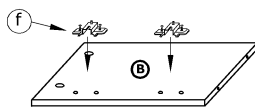

KIN-02

STOLIK RTV DUŻY

→ 160 × 53 × 36

x 4 a	x 8 b	x 8 c	x 8 d	x 4 e	x 4 f
x 4 h	x 2 i	x 28 (3,5x16) l	x 60 m	x 1 n	 40 min
x 2 g					

1 - FAZY MONTAŻU

A - OZNACZENIE ELEMENTÓW

a - OZNACZENIE AKCESORIÓW

- 5** x 8
 **d**

- 6** x 2
 **g**
 x 8
 (3,5x16)
 **l**
 x 60
 **m**

- 7** x 4
 **e**
 x 4
 **h**
 x 8
 (3,5x16)
 **l**