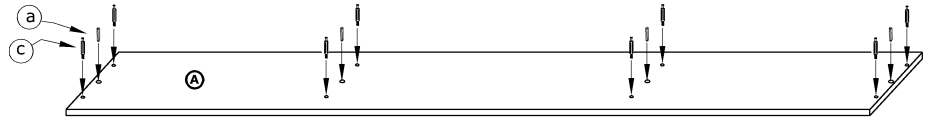

KIN-02

STOLIK RTV DUŻY

→ 160 × 53 × 36

x 4 a	x 8 b	x 8 c	x 8 d	x 4 e	x 4 f
x 4 h	x 2 i	x 28 (3,5x16) l	x 60 m	x 1 n	 40 min
x 2 g					

1 - FAZY MONTAŻU

A - OZNACZENIE ELEMENTÓW

a - OZNACZENIE AKCESORIÓW

- 5** x 8
 **d**

- 6** x 2
 **g**
 x 8
 (3,5x16)
 **l**
 x 60
 **m**

- 7** x 4
 **e**
 x 4
 **h**
 x 8
 (3,5x16)
 **l**