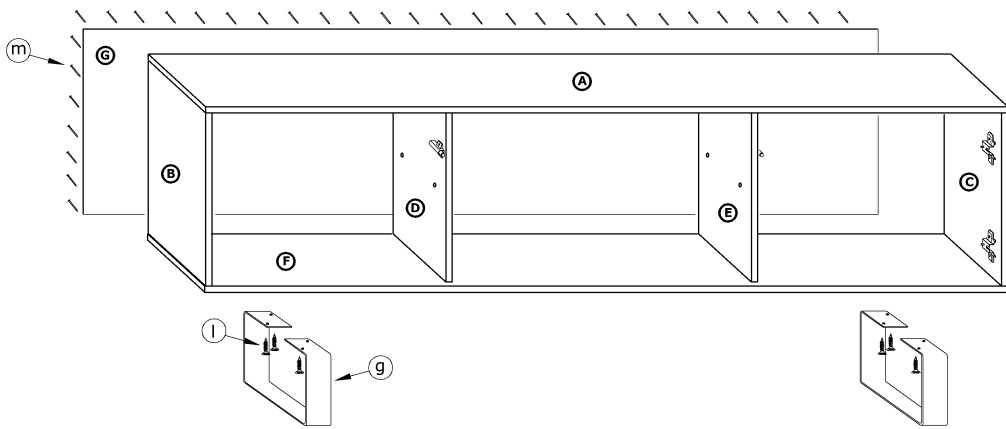

KIN-02

STOLIK RTV DUŻY

→ 160 × 53 × 36

x 4 a	x 8 b	x 8 c	x 8 d	x 4 e	x 4 f
x 4 h	x 2 i	x 28 (3,5x16) l	x 60 m	x 1 n	 40 min
x 2 g					

1 - FAZY MONTAŻU

A - OZNACZENIE ELEMENTÓW

a - OZNACZENIE AKCESORIÓW

- 5** x 8
 **d**

- 6** x 2
 **g**
 x 8
 (3,5x16)
 **l**
 x 60
 **m**

- 7** x 4
 **e**
 x 4
 **h**
 x 8
 (3,5x16)
 **l**