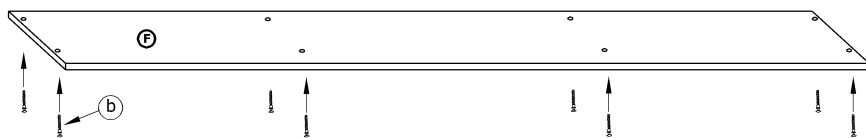

KIN-02

STOLIK RTV DUŻY

→ 160 × 53 × 36

x 4 a	x 8 b	x 8 c	x 8 d	x 4 e	x 4 f
x 4 h	x 2 i	x 28 (3,5x16) l	x 60 m	x 1 n	 40 min
x 2 g					

1 - FAZY MONTAŻU

A - OZNACZENIE ELEMENTÓW

a - OZNACZENIE AKCESORIÓW

- 5** x 8
 **d**

- 6** x 2
 **g**
 x 8
 (3,5x16)
 **l**
 x 60
 **m**

- 7** x 4
 **e**
 x 4
 **h**
 x 8
 (3,5x16)
 **l**