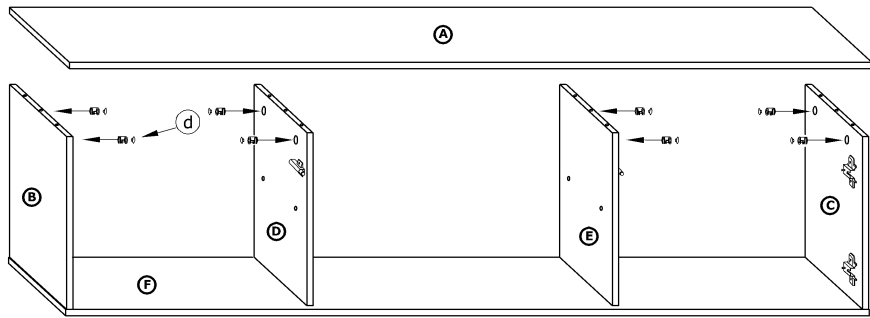

KIN-02

STOLIK RTV DUŻY

→ 160 × 53 × 36

x 4 a	x 8 b	x 8 c	x 8 d	x 4 e	x 4 f
x 4 h	x 2 i	x 28 (3,5x16) l	x 60 m	x 1 n	 40 min
x 2 g					

1 - FAZY MONTAŻU

A - OZNACZENIE ELEMENTÓW

a - OZNACZENIE AKCESORIÓW

- 5** x 8
 **d**

- 6** x 2
 **g**
 x 8
 (3,5x16)
 **l**
 x 60
 **m**

- 7** x 4
 **e**
 x 4
 **h**
 x 8
 (3,5x16)
 **l**